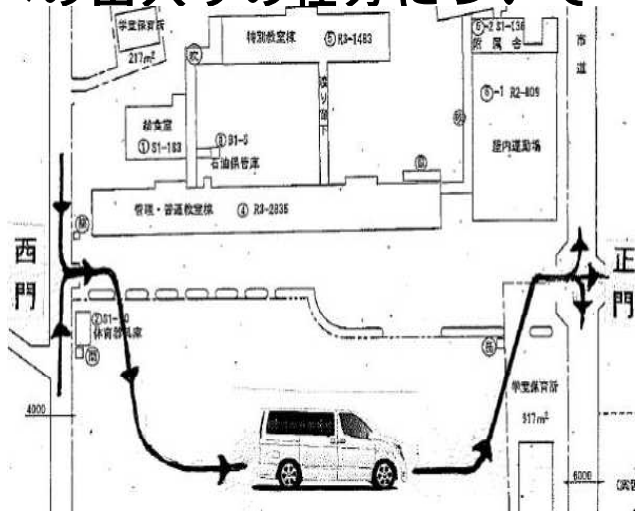

【入校】

体育器具庫横の西門よりお入りください。

【駐車】

東向きに駐車してください。

【退校】

東側正門よりお出になってください。

- ※1. 校内は徐行をし、歩行者優先で事故のないようお願いします。
- ※2. 校内通路を広げましたが縁石等には十分にご注意ください。

令和6年度5月 太田市立駒形小学校下校時刻 令和6年4月8日現在