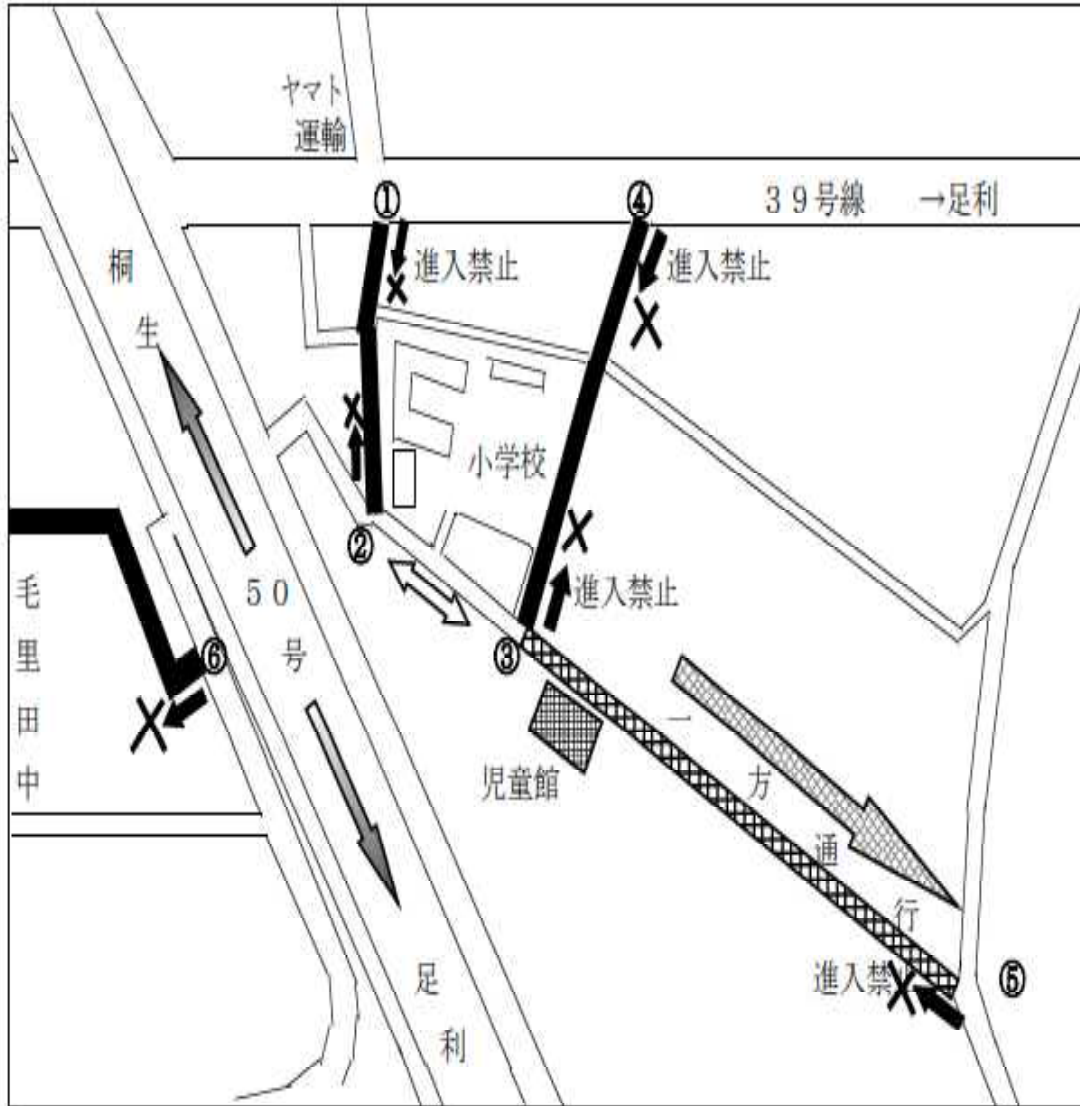

児童の登下校の安全について ~お願いとお知らせ~

○ 登校時について・・・

朝の時間帯、毛里田小周辺の道路は、スクールゾーン時間規制がかかります。下の図でご確認の上、児童の安全な登校にご理解とご協力をお願いいたします。

スクールゾーン時間規制（7：30～8：30 ※日曜・祝日は除く）

○ 送迎について・・・

送迎で体育館東駐車場をご利用の際は、白線内への駐車をお願いします。

黄色 \square の所に駐車しますと、すれ違いが危険になりますのでご遠慮ください。また、駐車スペースに限りがありますので、駐車時間はできるだけ最小限をお願いいたします。